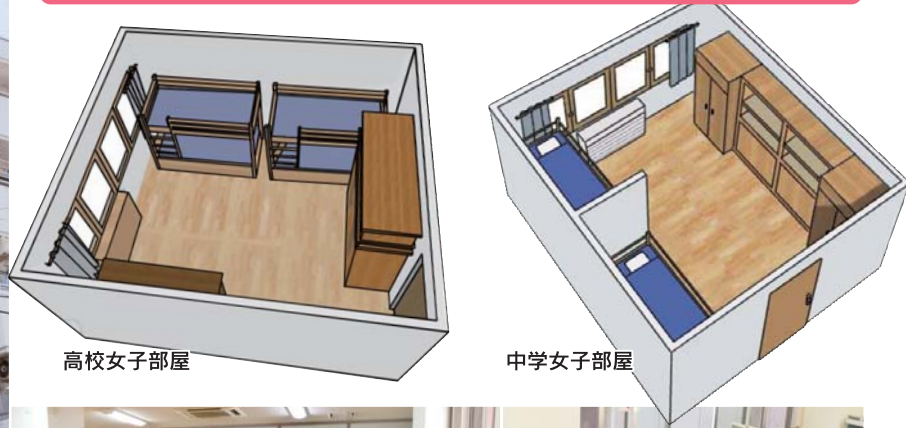

学寮 男子(高校/中学) 女子(高校/中学)

女子寮・男子寮とも、一人ひとりに専用ブースが与えられた学習室を備え、勉強に集中できる環境です。各階には、トイレ、洗面所、ランドリーを備えています。寮生がみんなでくつろげる談話室には、テレビ、冷蔵庫を完備しています。寮内は隅々まで掃除に務め、清潔感のある明るい環境です。登校時は、寮の先生が気持ちよく送り出し、下校時には、温かく迎えてくれます。

女子寮

3階建ての女子寮(高校・中学)は、正門の西、徒歩1分の場所にあります。

高校女子部屋

中学女子部屋

寮食堂

女子寮学習室

男子寮は地上5階、地下1階、部屋数40室を備えて、学校の敷地内にあります。

男子寮

高校男子部屋

寮での学習指導