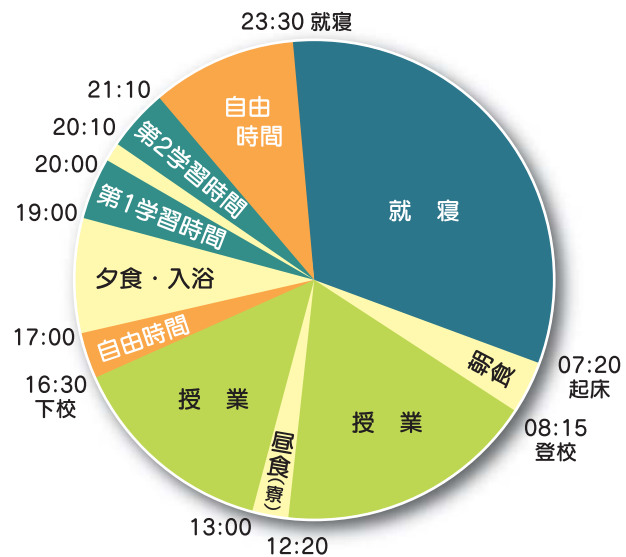

高校女子部屋

中学女子部屋

寮食堂

女子寮学習室

男子寮は地上5階、地下1階、部屋数40室を備えて、学校の敷地内にあります。

男子寮

高校男子部屋

寮での学習指導

月曜から金曜まで、19時から学習室で始まる夜の学習時間では、熊大医学部生が寮生に対して学習指導を行う日があり、寮生は勉強での疑問点を個々に質問でき、寮生の学習を力強くサポートしています。

寮生的一天(平日:課外のない日)

★パースはイラスト部が作成しました。

学費について

入学時納入金
110,000円
(入学金70,000円、施設充実費40,000円)

毎月の校納金
48,800円
(授業料・課外費など経費を含む)