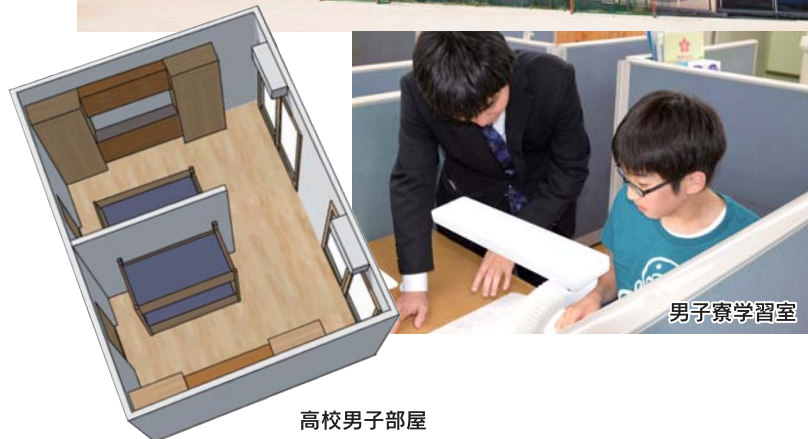

学寮 男子(高校/中学) 女子(高校/中学)

女子寮・男子寮とも、一人ひとりに専用ブースが与えられた学習室を備え、勉強に集中できる環境です。各階には、トイレ、洗面所、ランドリーを備えています。寮生がみんなでくつろげる談話室には、テレビ、冷蔵庫を完備しています。寮内は隅々まで掃除に務め、清潔感のある明るい環境です。登校時は、寮の先生が気持ちよく送り出し、下校時には、温かく迎えてくれます。

女子寮

3階建ての女子寮(高校・中学)は、正門の西、徒歩1分の場所にあります。

高校女子部屋

中学女子部屋

寮食堂

女子寮学習室

男子寮は地上5階、地下1階、部屋数40室を備えて、学校の敷地内にあります。

男子寮

高校男子部屋

寮での学習指導